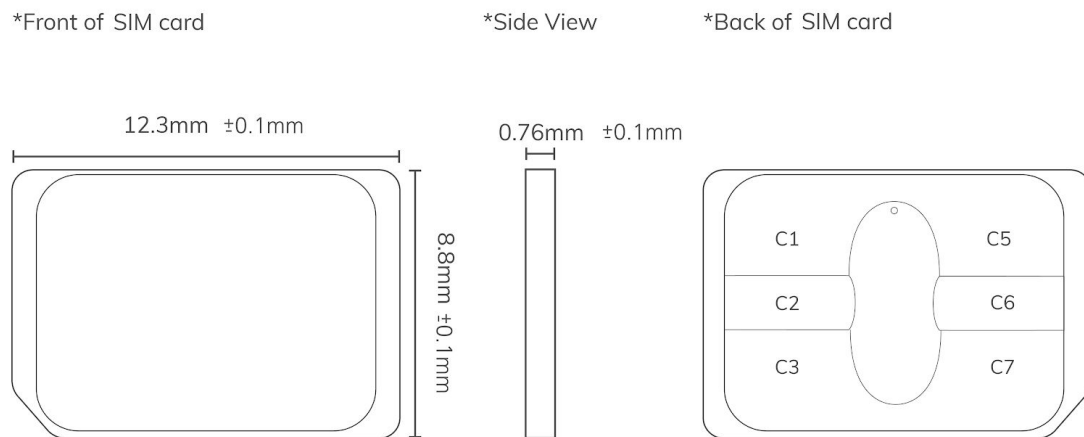

The SIM cards are tri-cut SIMs supporting 2FF, 3FF, or 4FF sockets.

1.4.1 2FF

1.4.2 3FF

1.4.3 4FF

2. Technical Specifications

2.1 Specifications

ž ZyWbu{bnl`		GM Z`	BI ky
@ uujt`fnj{MZ`		Üªµpµà`	Gnj{y`
† yZx{bnl y`		ÝÜ`	† yZx{bnl y`
ž tk Zl ybnl y`	Ý` ``	Üà`..Ýa`..Üªáá`	k k`
	Ð` ``	ÜÝ`..Üà`..Üªáá`	k k`
	ß` ``	āªā`..ÜÝªp`..Üªáá`	k k`
H Zb a{`		üÜ`	(xNk y`